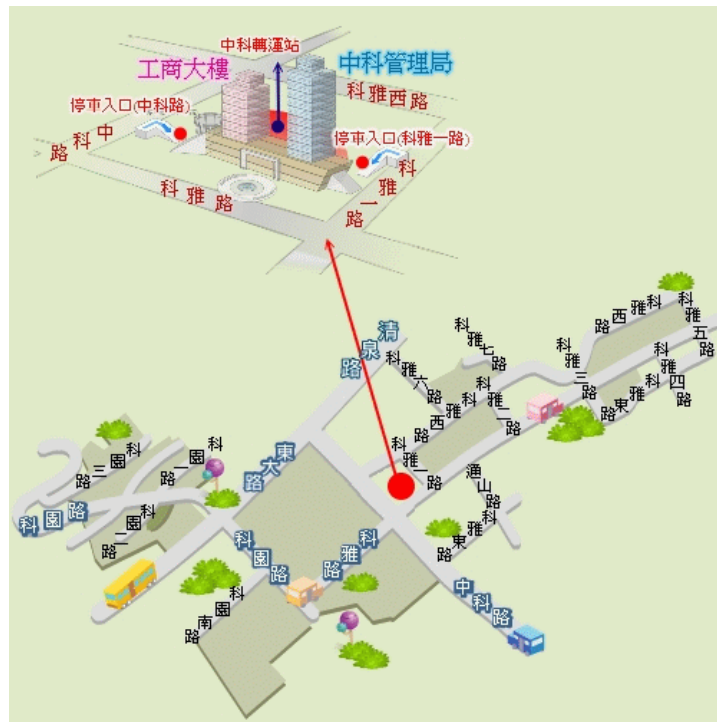

南下	下沙鹿交流道(往台中大雅方向)→銜接至中清路(車行約十分鐘)→右轉科雅路(車行約二分鐘)→進入中科
停車	停車場 8、停車場 9 皆為免費停車場		
車	地下室停車場請勿停車，請勿違規停車或佔用長官專用車位，謝謝配合。		

路線圖：